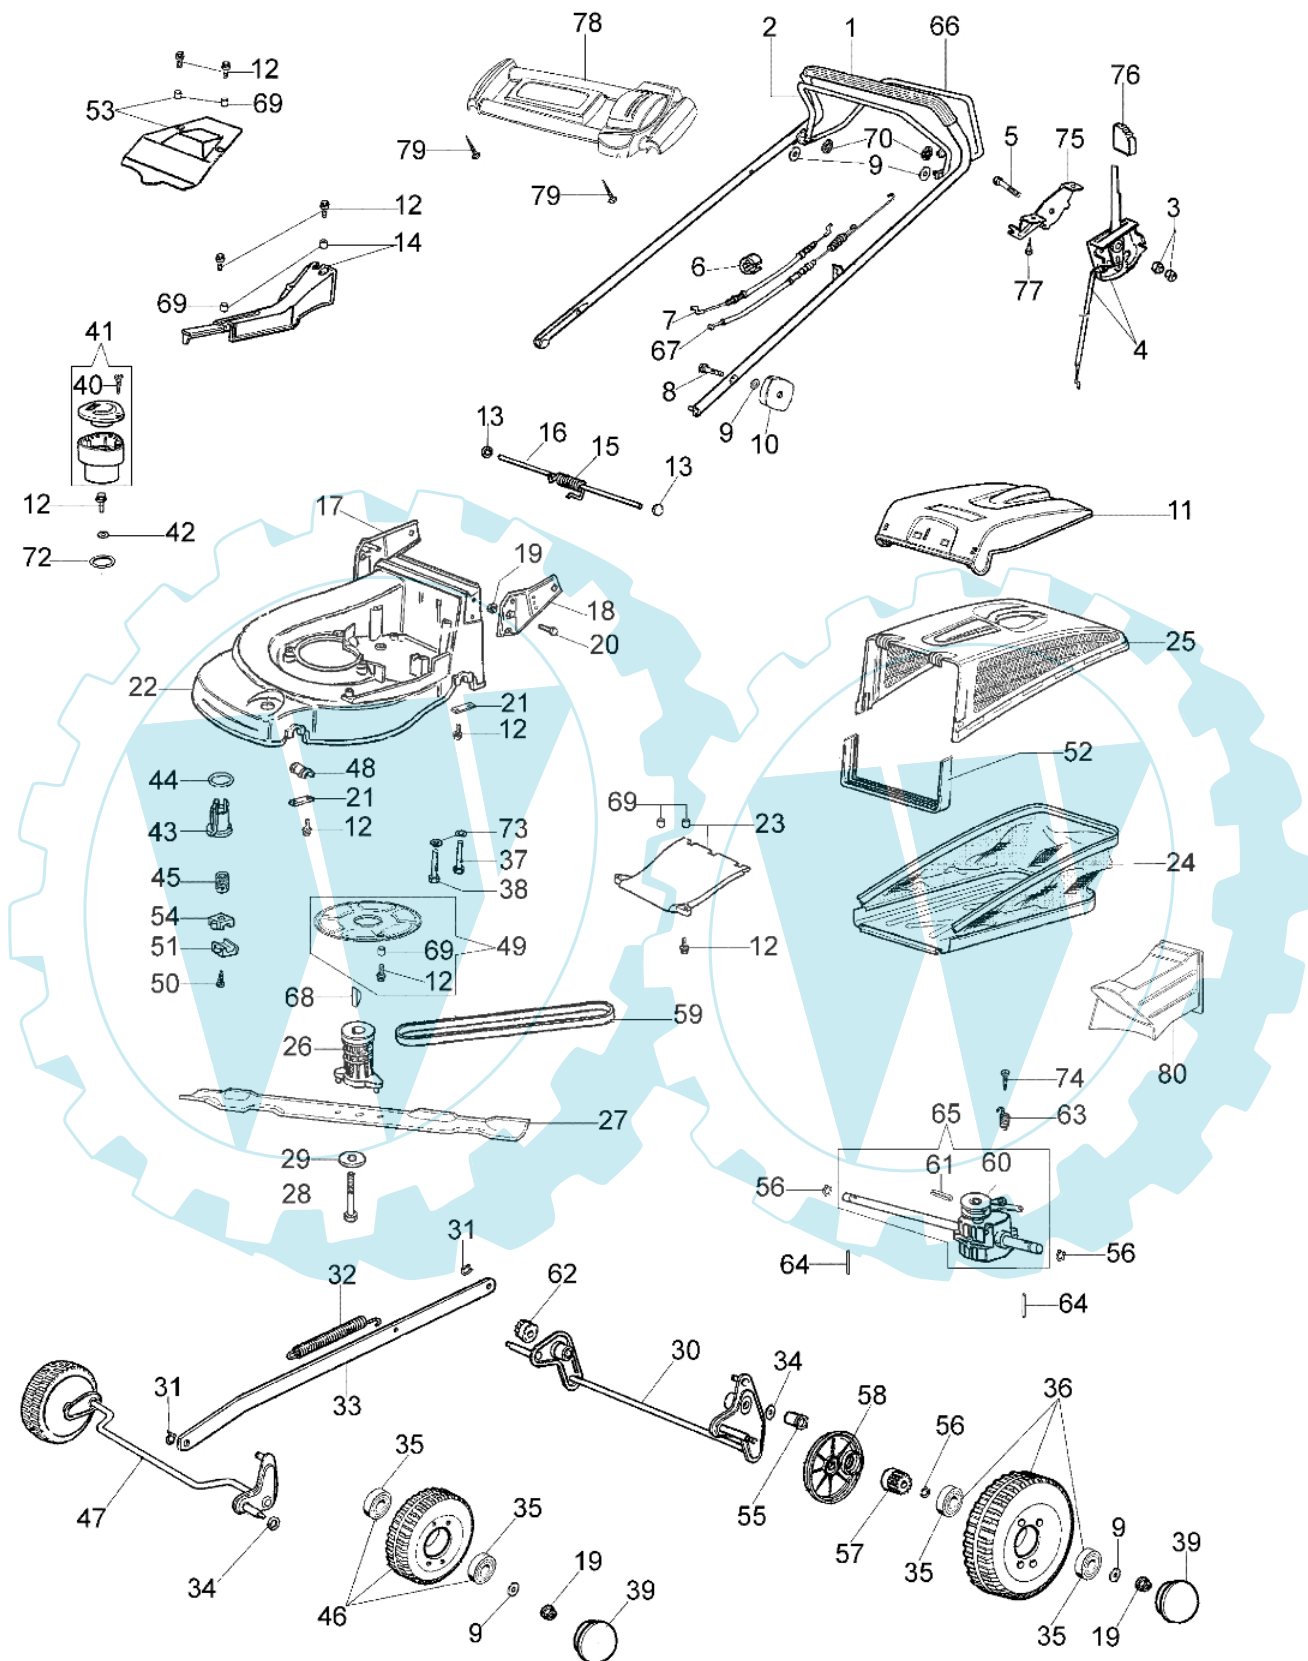

MAX 53 THX Plus-Cut - Ersatzteilzeichnung (ab juni 07)

Bild Nr.	Anz.	Teilenummer	Beschreibung	Technische Nachricht
1	1	66060104A	Handgriff	
2	1	66060106	Hebel	
3	2	3914006R	Mutter	
4	1	66060109	Gashebel	
5	2	3910019	Schraube	
6	2	66060231	Schelle	
7	1	66030276	Kabelbremsemotor 1263mm.	
8	2	3910015R	Schraube	
9	4	3916008R	Scheibe	
10	2	8200039	Knopf	
11	1	66060254	Deckel	
12	15	3960031	Schraube	BT5-040-06/07
13	2	3045027	Sicherung	
14	1	66062026	Deckel	
15	1	66060060	Feder	
16	1	66060055	Stift	
17	1	66060026	Halter	
18	1	66060025	Halter	
19	4	3914010	Mutter	
20	4	3806065	Schraube	
21	4	66060008	Streifen	
22	1	66060001A	Gehäuse	BT5-040-06/07
23	1	66062096	Deckel	
24	1	66060261	Ersatzsack	
25	1	66060255	Rahmen	
26	1	66060131	Deckel	BT5-047-07/08
26	1	66060370R	Deckel	BT5-047-07/08
27	1	66060161BR	Messer mulching 53	
28	1	3906162	Schraube	
29	1	66060384R	Scheibe	BT5-047-07/08
30	1	66060024B	Achse	
31	2	3033129R	Clip	
32	1	66060043	Feder	
33	1	66060027	Stange	
34	2	3027001	Ring	
35	8	3035023	Lager	
36	2	66060274	Rad	
37	2	3806077	Schraube	
38	1	3906083	Schraube	
39	4	66060276	Raddeckel	
40	1	3960013R	Schraube	
41	1	66060355A	Handgriff kpl.	
42	1	3918017	Scheibe	
43	1	66060037A	Muttergewinde	
44	1	66060038	Scheibe	
45	1	66060039AR	Schraube	
46	2	66060275	Rad	
47	1	66060020B	Vorn achse	
48	2	66060007	Buchse	
49	1	66060375	Schultzkit	BT5-040-06/07
50	2	3960040R	Schraube	
51	1	66060034	Deckel	
52	1	66060256	Schalter	
53	1	66062027	Deckel	
54	1	66060035	Deckel	
55	2	66060030	Buchse	
56	4	3024012	Ring	
57	1	66060031	Ritzel	
58	1	66060293	Raddeckel	
59	1	3047028R	Riemen 10X890	BT5-037-04/07
60	1	66140057R	Scheibe	BT5-037-04/07
61	1	3022020	Stift	BT5-037-04/07
62	1	66060032	Ritzel	
63	1	66060286	Feder	BT5-037-04/07
64	2	66060010	Walzen	
65	1	66060360BR	Antriebsgehäuse	BT5-037-04/07
66	1	66060105	Hebel	
67	1	66060357R	Kabel	BT5-037-04/07
68	1	8202126R	Keil	BT5-047-07/08
68	1	66060380R	Keil	BT5-047-07/08
69	8	66060110	Distanzstück	BT5-040-06/07
70	2	3045033R	Sicherungsring	
72	1	66060118	Ring	
73	3	3918013	Scheibe	
74	1	3960087	Schraube	BT5-037-04/07
75	1	66060259	Halter	